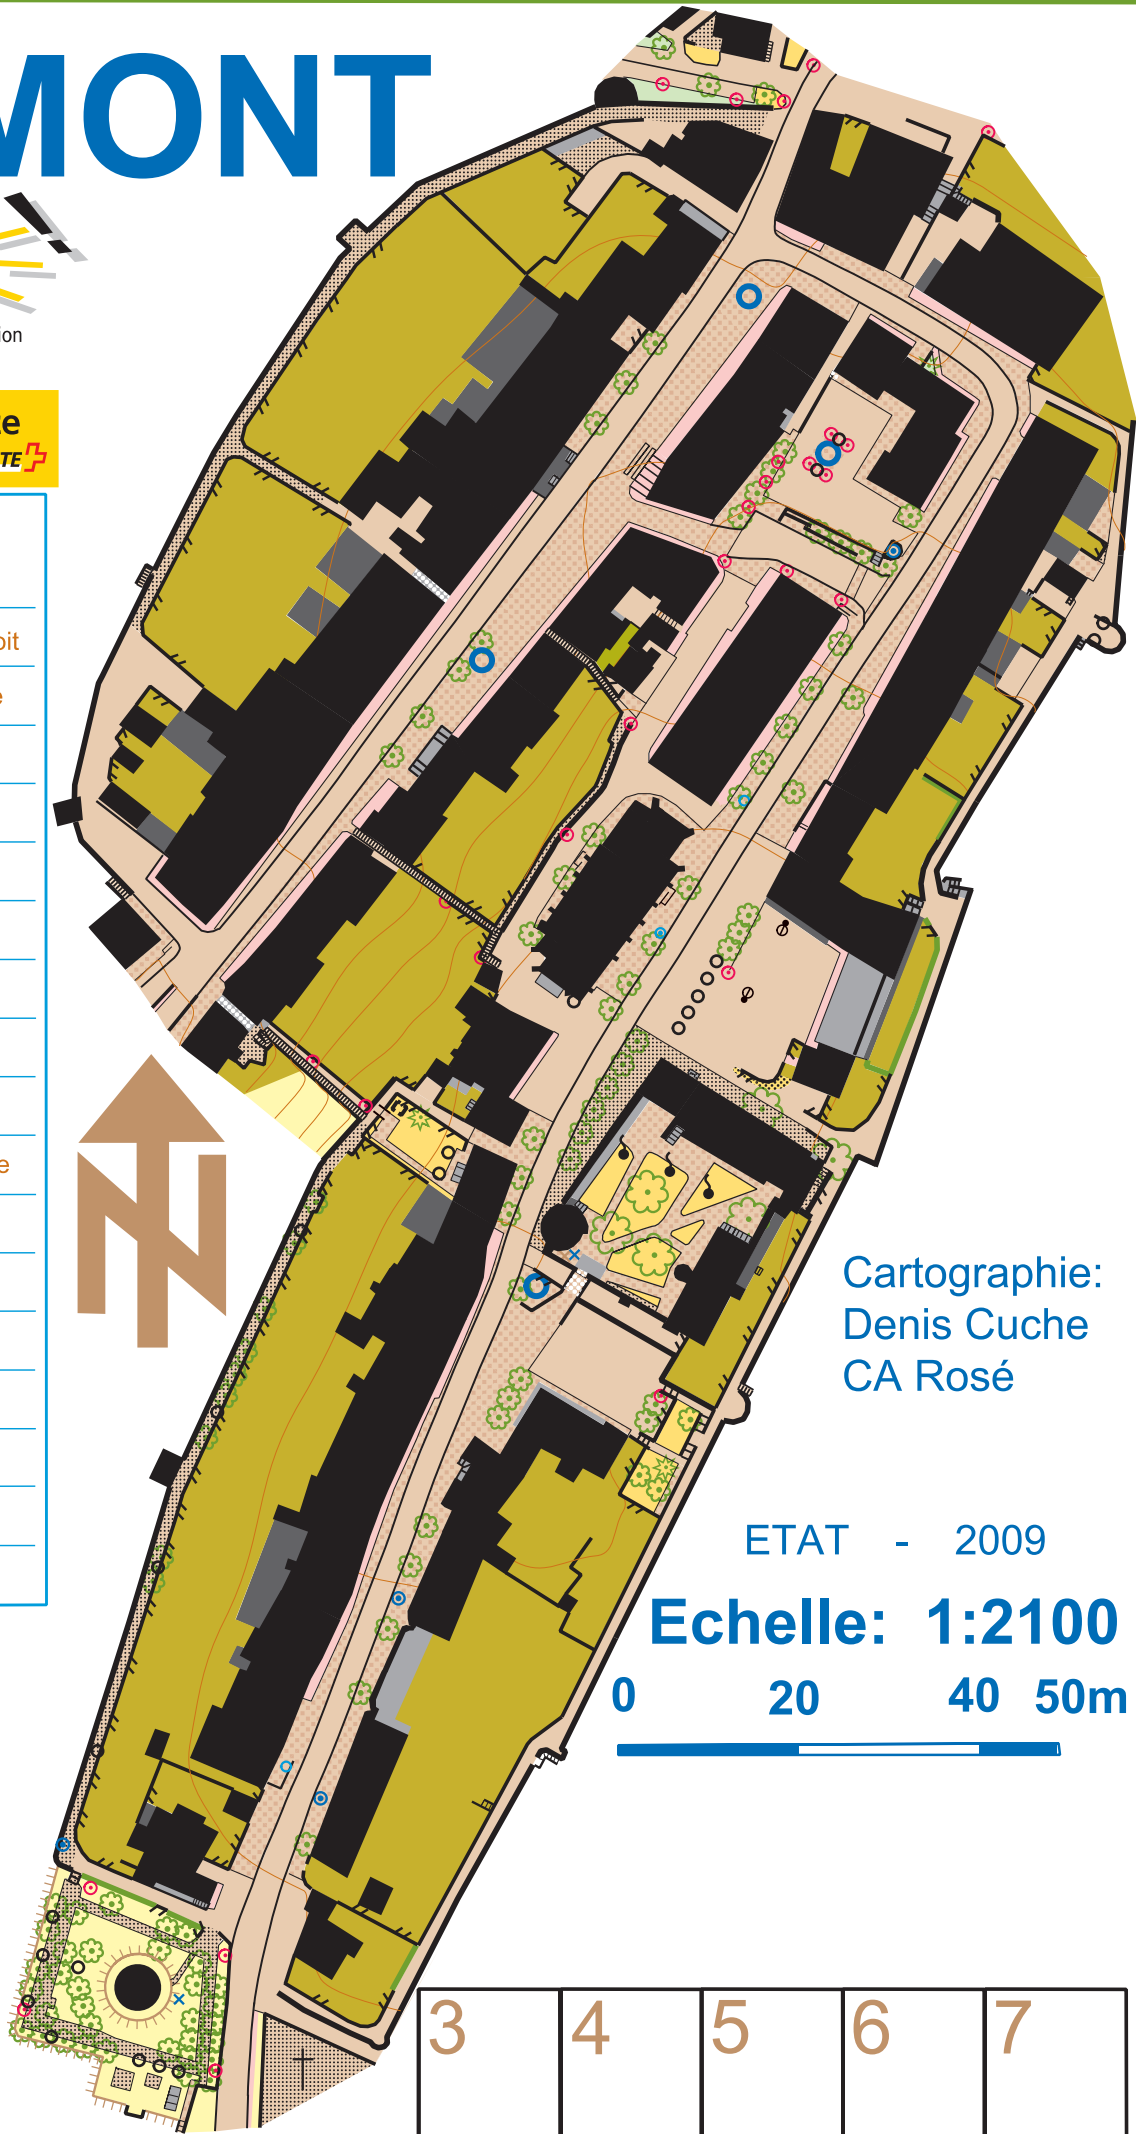

ROMONT

Un projet scolaire
de course d'orientation

Presenting Sponsor

PostFinance

LEGENDE

	Bâtiment / Avant-toit
	Passage / terrasse
	Escalier
	Mur
	Sol gravier
	Trottoir
	Sol pavé
	Sol goudronné
	Haie / Buisson
	Fontaine / hydrante
	Banc / Table
	pré, gazon
	Drapeau
	Lampe publique
	Propriété privée
	Clôture
	Arbre

Cartographie:
Denis Cuche
CA Rosé

ETAT - 2009

Echelle: 1:2100

0 20 40 50m

1	2
---	---

3	4	5	6	7
---	---	---	---	---