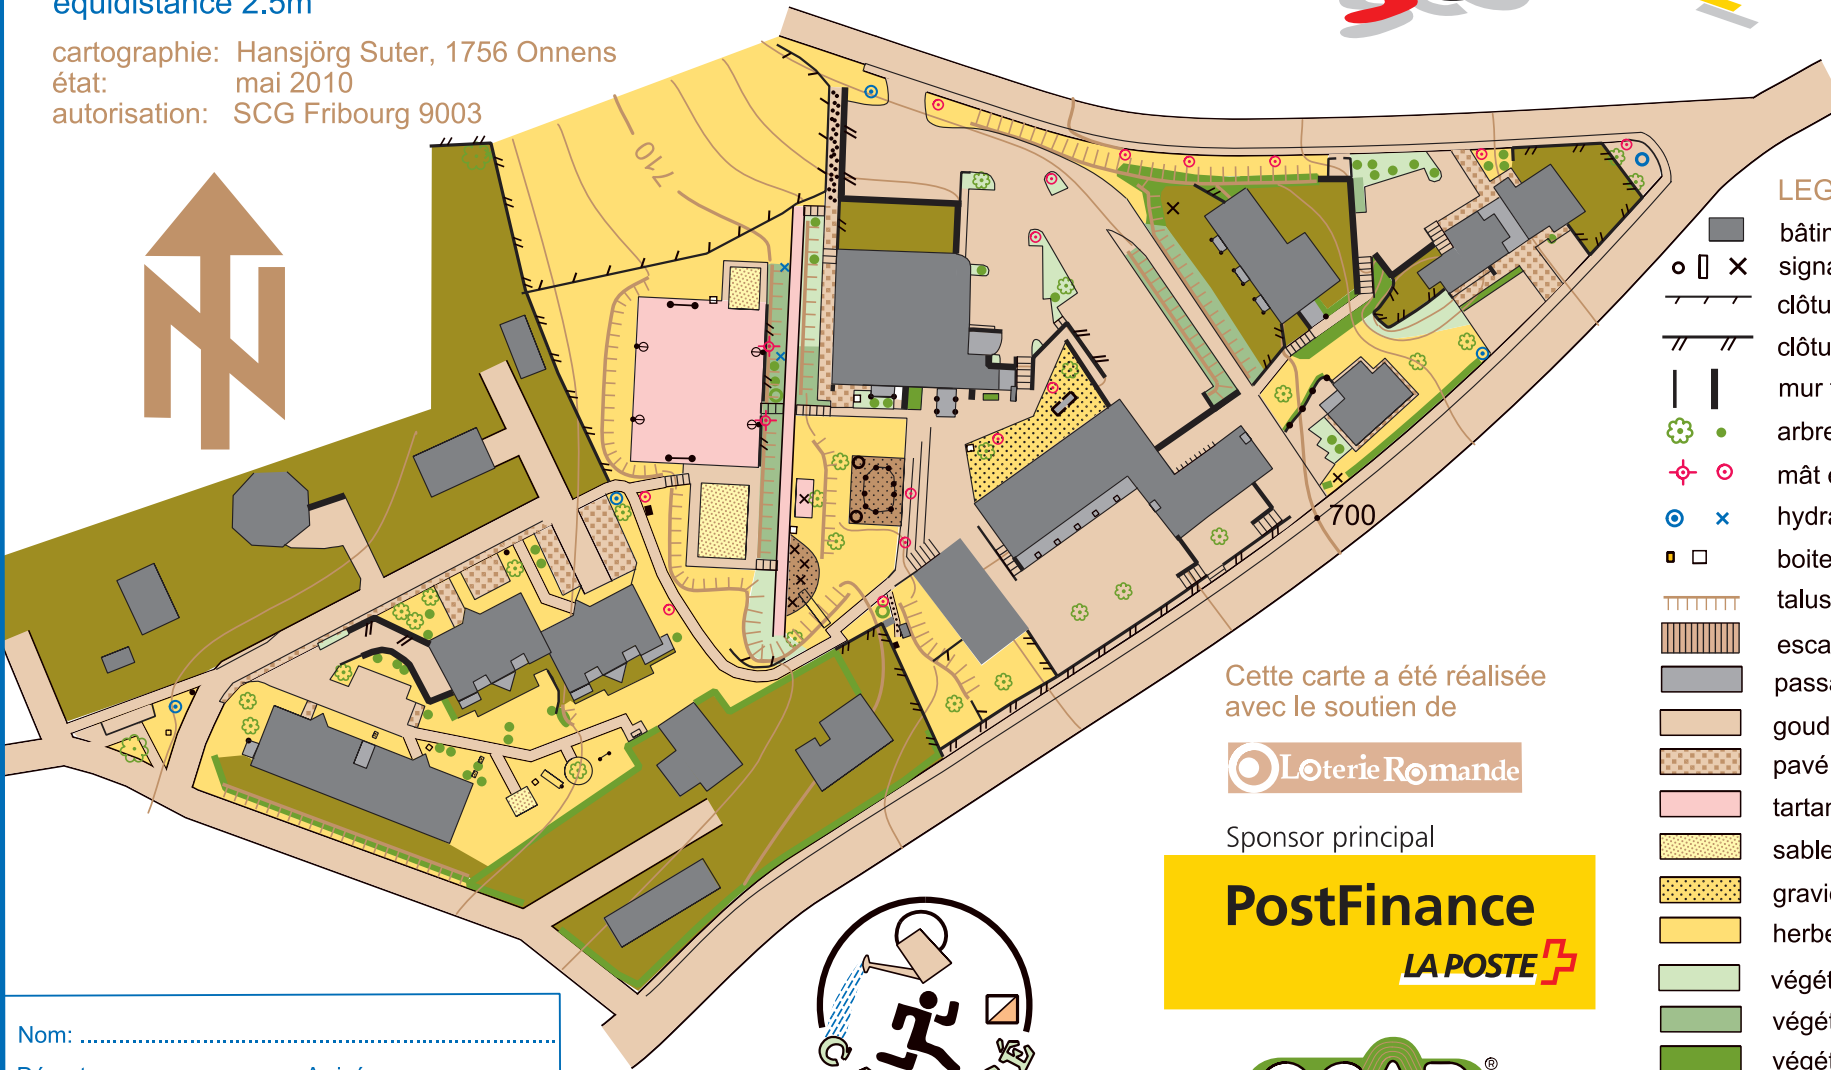

Neyruz centre scolaire

échelle 1 : 1'500
 équidistance 2.5m

cartographie: Hansjörg Suter, 1756 Onnens
 état: mai 2010
 autorisation: SCG Fribourg 9003

LEGENDE

- bâtiment
- signal, banc ou table, objet spécial
- clôture franchissable
- clôture, interdiction de franchir
- mur franchissable, infranchissable
- arbre, arbuste
- mât électrique, lampe
- hydrant, objet spécial d'eau
- boîte à lettre, poubelle
- talus
- escalier
- passage couvert
- goudron
- pavé
- tartan
- sable
- gravier
- herbe, gazon
- végétation
- végétation
- végétation dense
- végétation passage interdit
- espace privée passage interdit

Cette carte a été réalisée avec le soutien de

Sponsor principal

Nom:

Départ: Arrivée:

Temps:

1	2	3	4	5	6	7	8	9	10	11	12
---	---	---	---	---	---	---	---	---	----	----	----