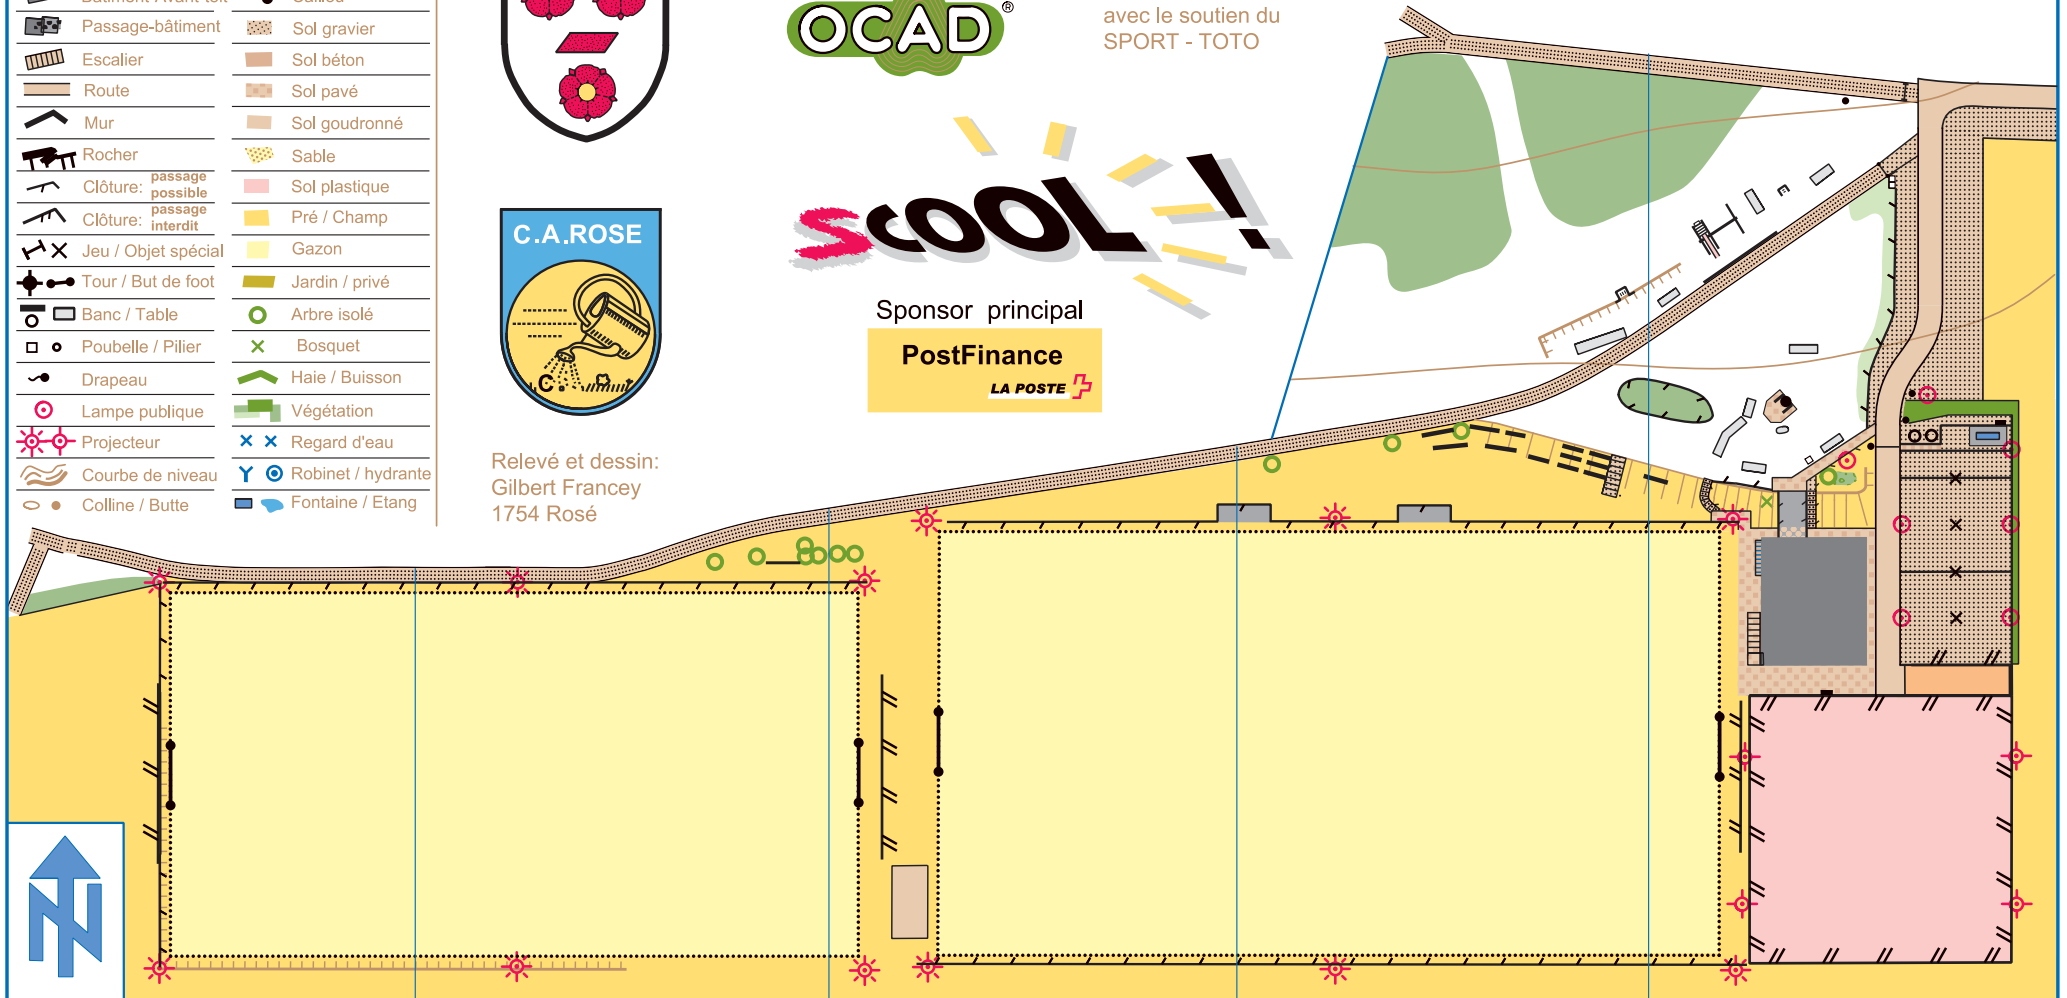

NEYRUZ - PLACE DE SPORT

ETAT 2003

ECHELLE 1 : 1000

LEGENDE

	Bâtiment-Avant-toit		Caillou
	Passage-bâtiment		Sol gravier
	Escalier		Sol béton
	Route		Sol pavé
	Mur		Sol goudronné
	Rocher		Sable
	Clôture: passage possible		Sol plastique
	Clôture: passage interdit		Pré / Champ
	Jeu / Objet spécial		Gazon
	Tour / But de foot		Jardin / privé
	Banc / Table		Arbre isolé
	Poubelle / Pilier		Bosquet
	Drapeau		Haie / Buisson
	Lampe publique		Végétation
	Projecteur		Regard d'eau
	Courbe de niveau		Robinet / hydrante
	Colline / Butte		Fontaine / Etang

Relevé et dessin:
Gilbert Francey
1754 Rosé

Sponsor principal

PostFinance

LA POSTE

Cette carte a été réalisée
avec le soutien du
SPORT - TOTO

0 10 20 30 40 50

Nom
Départ Arrivée
Temps

1	2	3	4	5	6	7	8	9	10
---	---	---	---	---	---	---	---	---	----