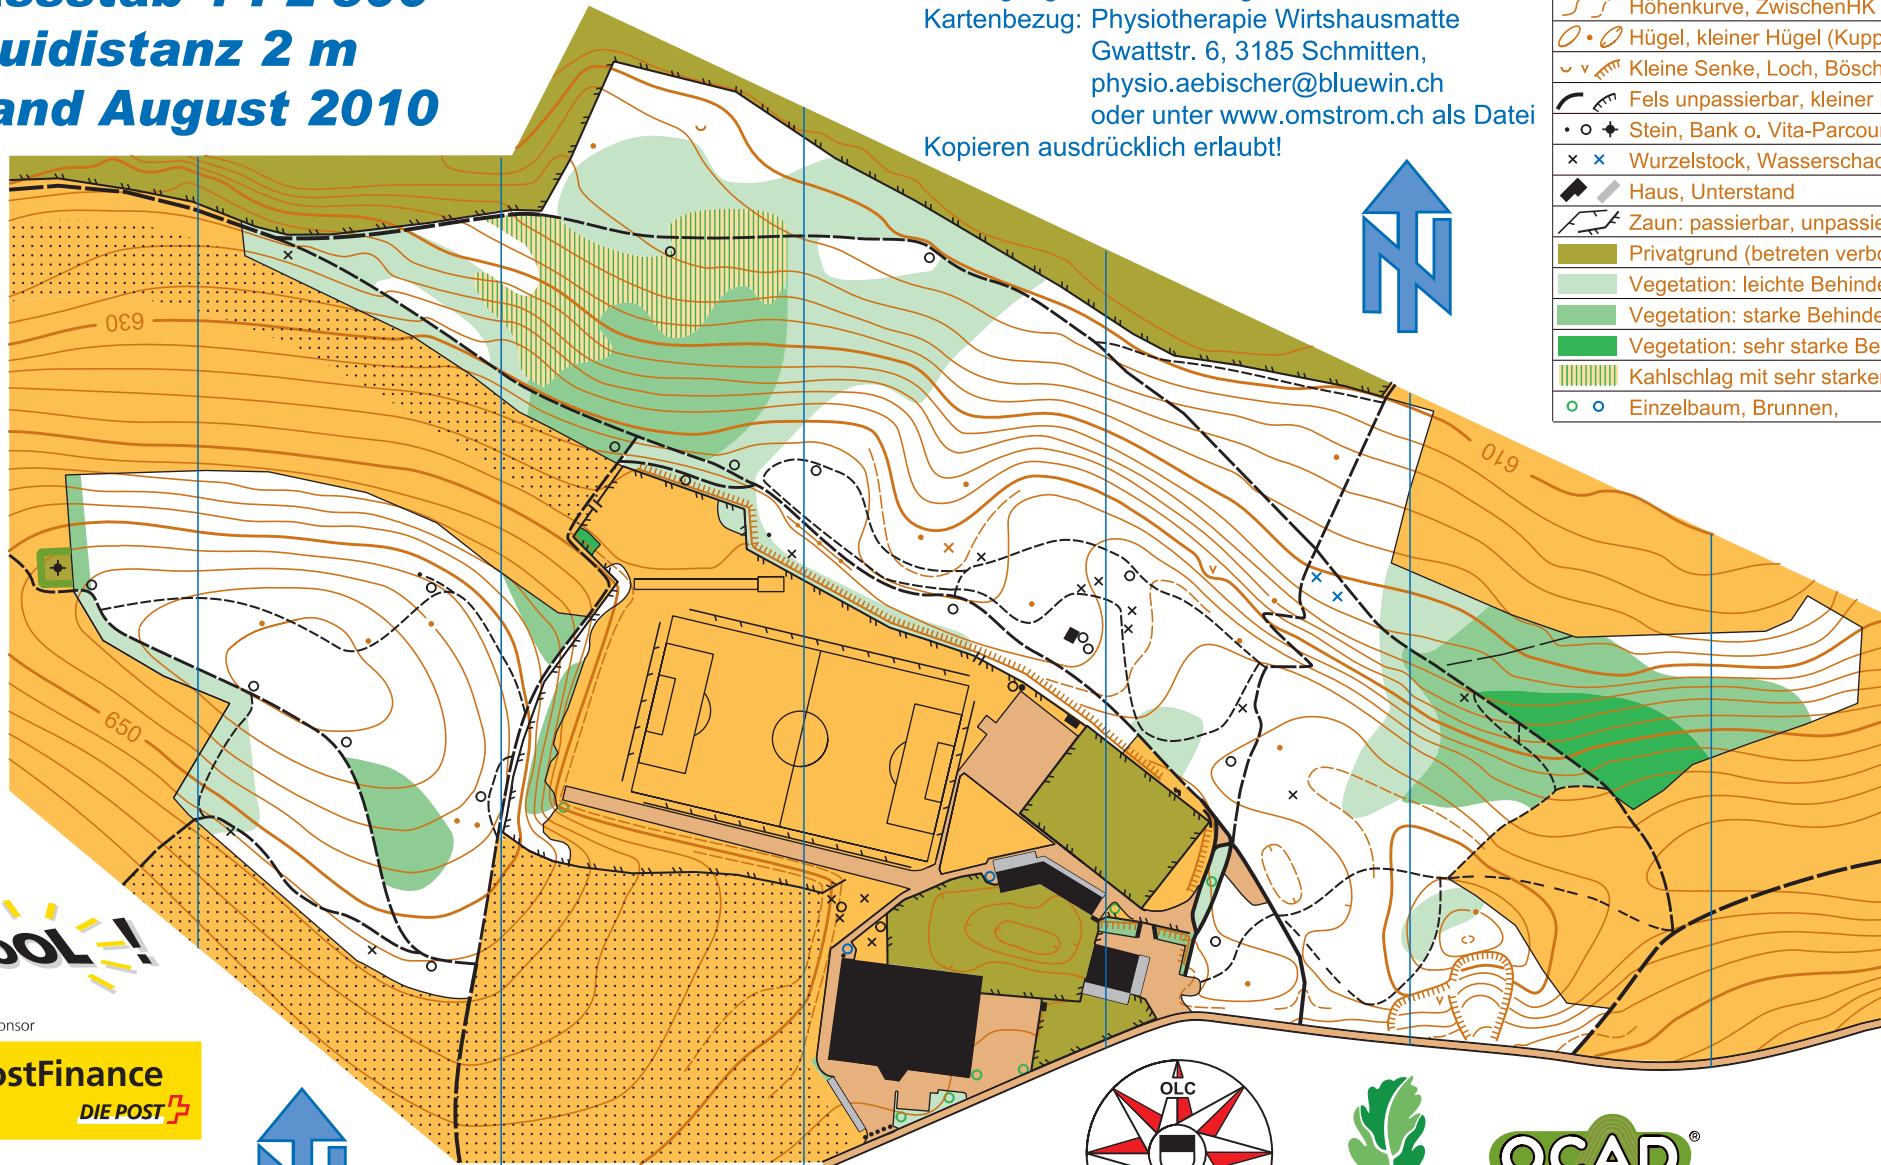

Gwattholz Schmitten

Massstab 1 : 2'500

Äquidistanz 2 m

Stand August 2010

Kartographie: Adrian Schnyder auf OCAD 9

Herausgeber: OLC Omström

Koordinaten: 586 000 / 189 750

Bewilligung: VGA Freiburg 9003

Kartenbezug: Physiotherapie Wirtshausmatte

Gwatthstr. 6, 3185 Schmitten,

physio.aebischer@bluewin.ch

oder unter www.omstrom.ch als Datei

Kopieren ausdrücklich erlaubt!

LEGENDE:

	Wald (weiss) / Offenes Gebiet (gelb)
	Kulturland (betreten verboten)
	Hauptstrasse, Nebenstrasse
	Fahrgeweg (Auto), Karrweg (4x4)
	Fussweg (2 pers.), Pfad (1 pers.)
	Höhenkurve, ZwischenHK (1m)
	Hügel, kleiner Hügel (Kuppe), Senke
	Kleine Senke, Loch, Böschung
	Fels unpassierbar, kleiner Fels
	Stein, Bank o. Vita-Parcours, Turm
	Wurzelstock, Wasserschacht
	Haus, Unterstand
	Zaun: passierbar, unpassierbar
	Privatgrund (betreten verboten)
	Vegetation: leichte Behinderung
	Vegetation: starke Behinderung
	Vegetation: sehr starke Behinderung
	Kahlschlag mit sehr starker Behinder.
	Einzelbaum, Brunnen,