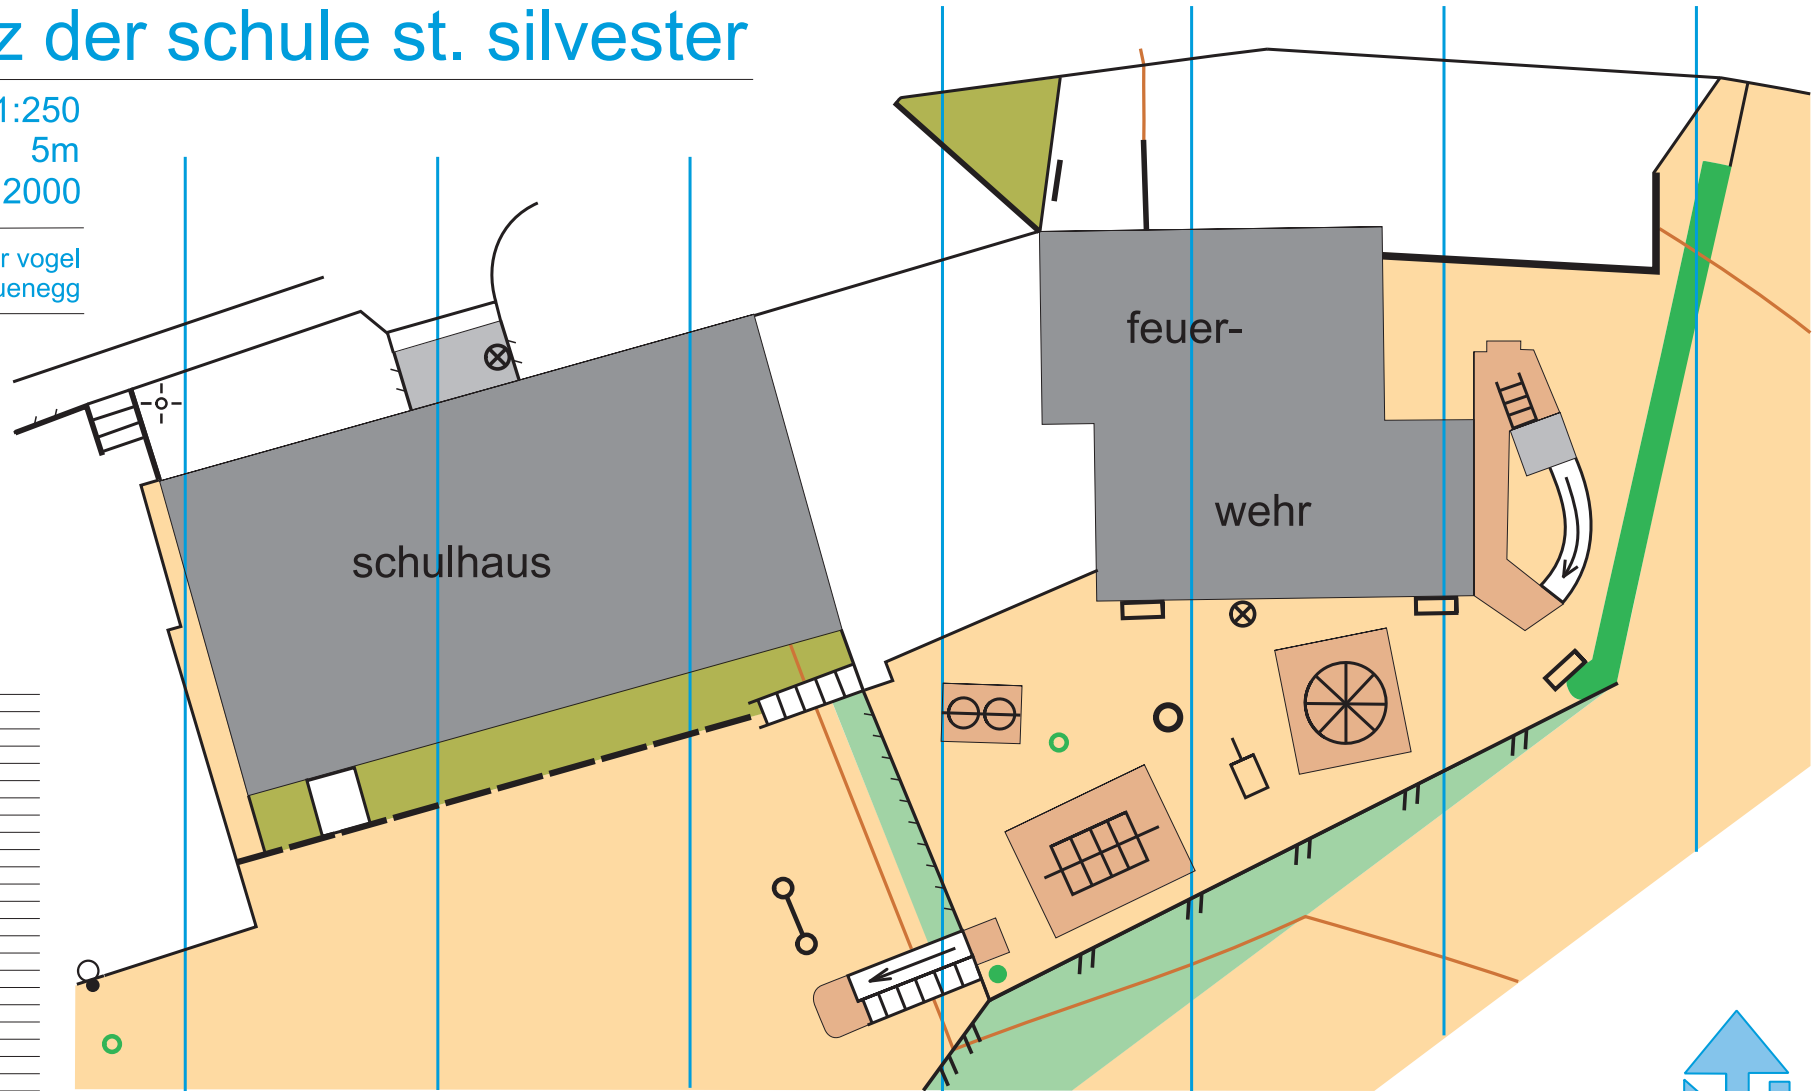

spielplatz der schule st. silvester

masstab: 1:250
 äquidistanz: 5m
 stand: frühling 2000

aufnahme + zeichnung: roger vogel
 neueneegg

- legende
- weiss = asphalt, verbundsteine
 - gelb = wiese, rasen, kulturland
 - halboffenes gebiet
 - braun = kunstbelag
 - naturbelag, kies
 - helloliv = privatboden, unbewachsen
 - dunkeloliv = privatboden, bewachsen
 - hellgrün = wald, gut belaufbar
 - mittelgrün = wald, dicht
 - dunkelgrün = dickicht, hecke
 - dunkelgrau = haus, gebäude
 - hellgrau = überdachung
 - pfad
 - deutliche linie, randstein
 - niedrige, hohe mauer
 - zaun passierbar
 - zaun, überqueren verboten
 - hoher zaun
 - zaun, zerfallen
 - parkbank, abfalleimer
 - fahnenstange
 - rutschbahn
 - treppe, leiter
 - kreuz, strassentlampe
 - spielgeräte
 - fussballtor
 - korball, stein
 - einzelbaum oder busch
 - reservoir, hydrant
 - höhenkurven, kleine senke

vorname: _____

zielzeit: _____

name: _____

startzeit: _____

ort: _____

laufzeit: _____

1	2	3	4	5	6	7	8	9	10	11	12	13	14	15	R	R
---	---	---	---	---	---	---	---	---	----	----	----	----	----	----	---	---