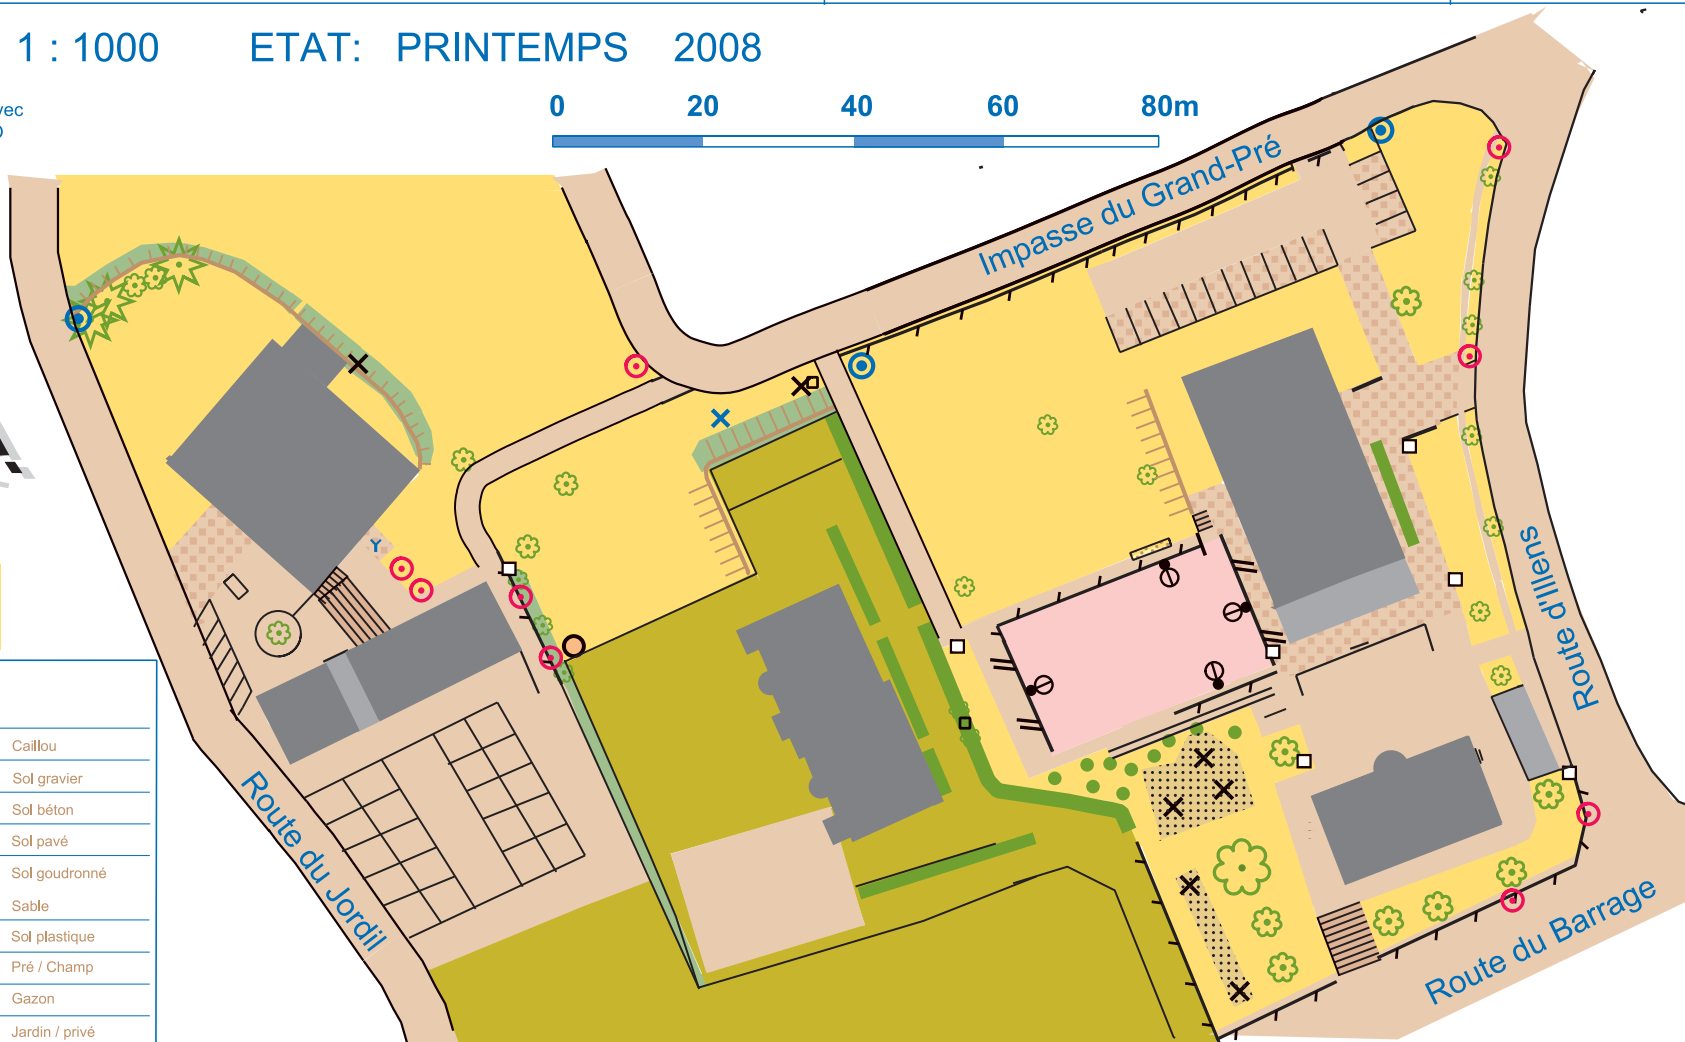

ROSSENS

CENTRE SCOLAIRE

ECHELLE 1 : 1000

ETAT: PRINTEMPS 2008

Cette carte a été réalisée avec le soutien du SPORT-TOTO

Relevé:
Marie-Louise Bochud
Moulin Neuf
1725 Posieux

0 20 40 60 80m

Sponsor principal

PostFinance

LEGENDE

	Bâtiment-Avant-toit		Caillou
	Couvert		Sol gravier
	Escalier		Sol béton
	Mur		Sol pavé
	Marches		Sol goudronné
	Rocher		Sable
	Clôture: passage possible		Sol plastique
	Clôture: passage interdit		Pré / Champ
	Jeu / Objet spécial		Gazon
	Tour / But de foot		Jardin / privé
	Banc / Table		arbre, gros, petit
	Poubelle / Pilier		Arbre / Bosquet
	Drapeau		Haie / Buisson
	Lampe publique		Végétation
	Projecteur		Regard d'eau
	Courbe de niveau		Robinet / hydrante
	Colline / Butte		Fontaine / Etang

Nom: Prénom: Départ: Arrivée: Temps:

1	2	3	4	5	6	7	8	9	10
---	---	---	---	---	---	---	---	---	----