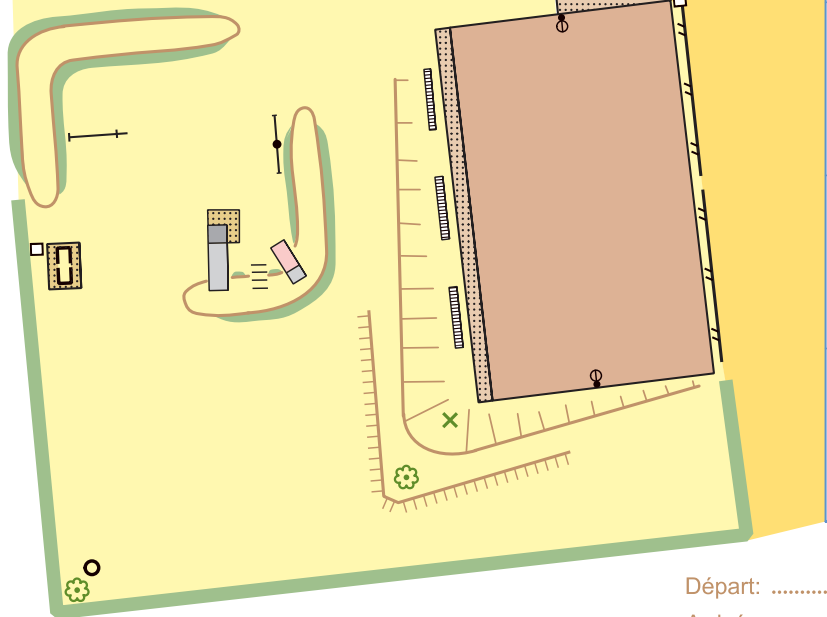

ECOLE DE PREZ-VERS-NOREAZ - 1:500

ETAT 2003

0 10 20 30 40 50m

Relevé:
Steve Page
Prez-v-Noréaz

Dessin:
Gilbert Francey
CA Rosé

Cette carte a été
réalisée avec le
soutien du
SPORT-TOTO

LEGENDE

	Bâtiment-Avant-toit		Caillou
	Couvert		Sol gravier
	Escalier		Sol béton
	Mur		Sol pavé
	Marches		Sol goudronné
	Route		Sable / Copeau
	Clôture: passage possible		Sol plastique
	Clôture: passage interdit		Pré / Champ
	Jeu / Objet spécial		Gazon
	Tour / But de foot		Jardin / privé
	Banc / Table		arbre: grand / petit
	Poubelle / Pilier		Arbre / Bosquet
	Drapeau		Haie / Buisson
	Lampe publique		Végétation
	Projecteur		Regard d'eau
	Courbe de niveau		Robinet / hydrante
	Colline / Butte		Fontaine

Nom: Prénom: Départ:
Arrivée: Temps: