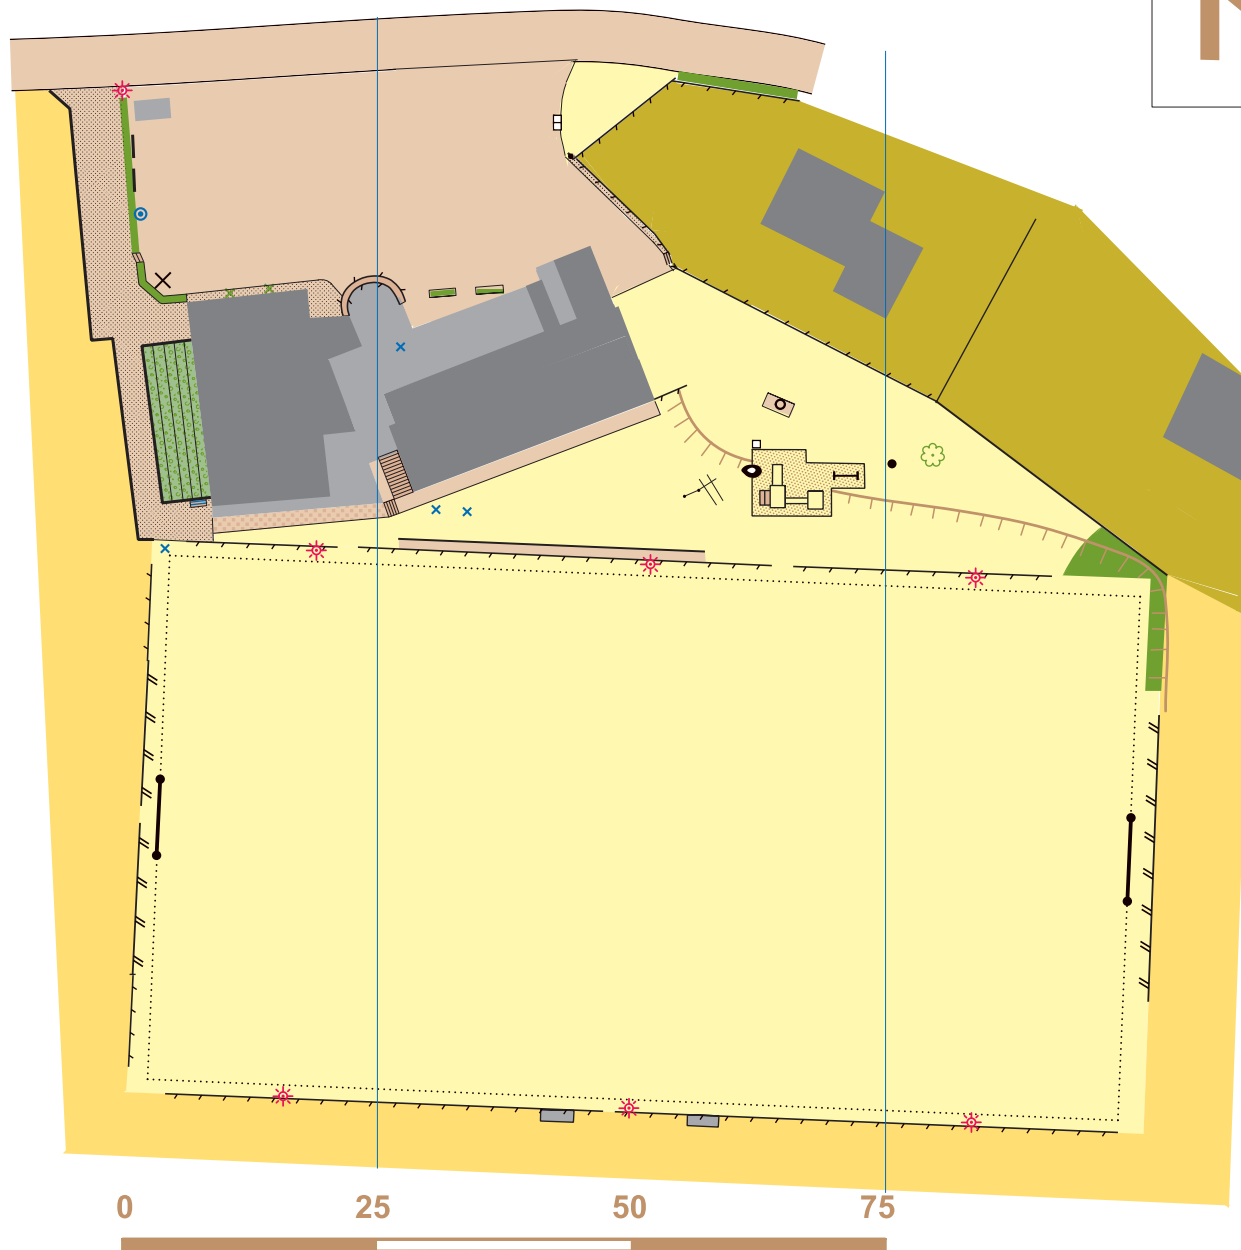

ECOLE DE PONTHAUX

ECHELLE 1: 750

Relevé: Roger Schrago
Route de Corserey 60
1746 Prez-vers-Noréaz

Corrections 2011 Roger Schrago

Dessin: Gilbert Francey
CA Rosé
Autorisation: SCG 9003

LEGENDE SCOOOL

	Bâtiment		Pierre petite, grande
	Couvert / Avant-toit		Seuil
	Passage / Tunnel		Gravillon / gravier
	Escalier		Pavé / plaque de béton
	Marches horizontales		Béton
	Mur		Goudron
	Objet particulier		Sable
	Rocher		Tartan
	Clôture franchissable		Champ / Pré
	Infranchissable/haute		Gazon
	Place de jeux, engins		Privé / jardin
	Tour / But de foot		Rocaille
	Banc / Table		Arbre à feuilles
	Table de tennis		Arbre à aiguilles
	Poubelle / Pilier-Poteau		Arbre isolé / Bosquet
	Drapeau sur mât		Petits arbustes groupés
	lampe publique		Haie
	Projecteur		Végétation
	Trou / souche		Regard d'eau / Fontaine
	Courbe de niveau		Robinet / hydrante
	Colline / butte		Fontaine / Biotop
	Talus		Compost