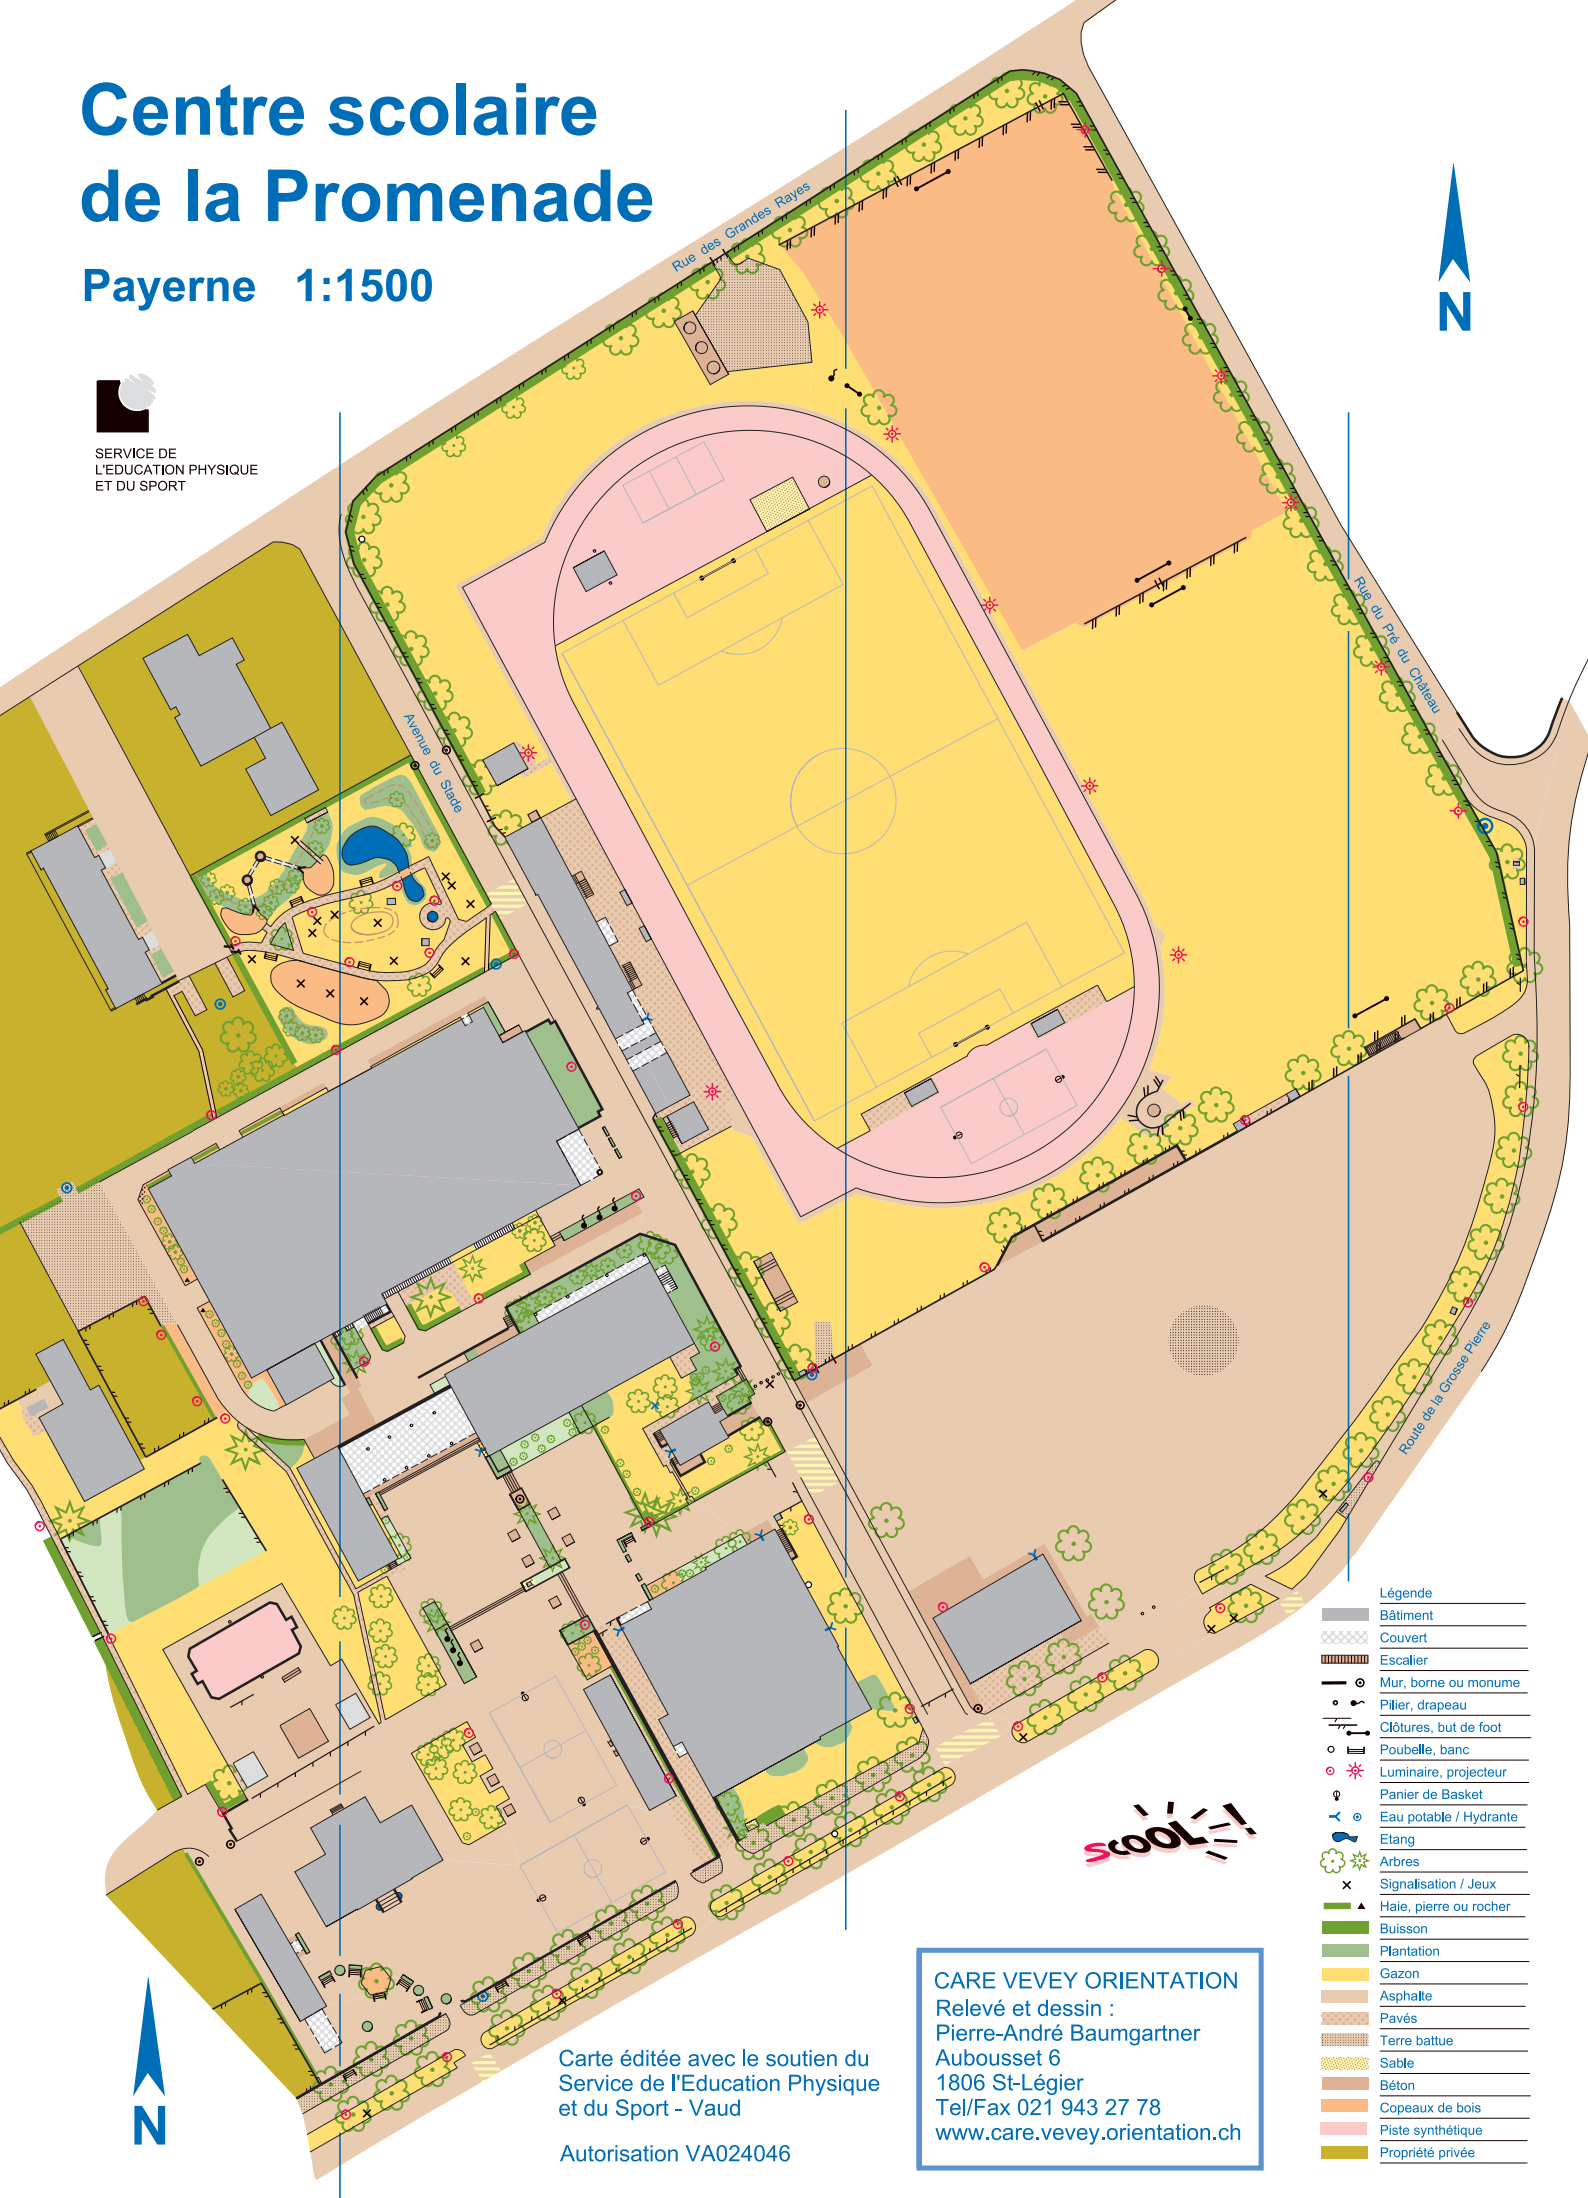

Centre scolaire de la Promenade

Payerne 1:1500

SERVICE DE L'ÉDUCATION PHYSIQUE ET DU SPORT

Légende

[Grey rectangle]	Bâtiment
[Hatched rectangle]	Couvert
[Stair symbol]	Escalier
[Wall symbol]	Mur, borne ou monume
[Pole symbol]	Pilier, drapeau
[Gate symbol]	Clôtures, but de foot
[Bench symbol]	Poubelle, banc
[Light symbol]	Luminaire, projecteur
[Basketball hoop symbol]	Panier de Basket
[Water tap symbol]	Eau potable / Hydrante
[Lake symbol]	Etang
[Tree symbol]	Arbres
[X symbol]	Signalisation / Jeux
[Rock symbol]	Haie, pierre ou rocher
[Bush symbol]	Buisson
[Plantation symbol]	Plantation
[Grass symbol]	Gazon
[Asphalt symbol]	Asphalte
[Pavement symbol]	Pavés
[Dirt symbol]	Terre battue
[Sand symbol]	Sable
[Concrete symbol]	Béton
[Wood symbol]	Copeaux de bois
[Synthetic symbol]	Piste synthétique
[Green symbol]	Propriété privée

CARE VEVEY ORIENTATION
 Relevé et dessin :
 Pierre-André Baumgartner
 Auboussset 6
 1806 St-Légier
 Tel/Fax 021 943 27 78
www.care.vevey.orientation.ch

Carte éditée avec le soutien du
 Service de l'Éducation Physique
 et du Sport - Vaud

Autorisation VA024046