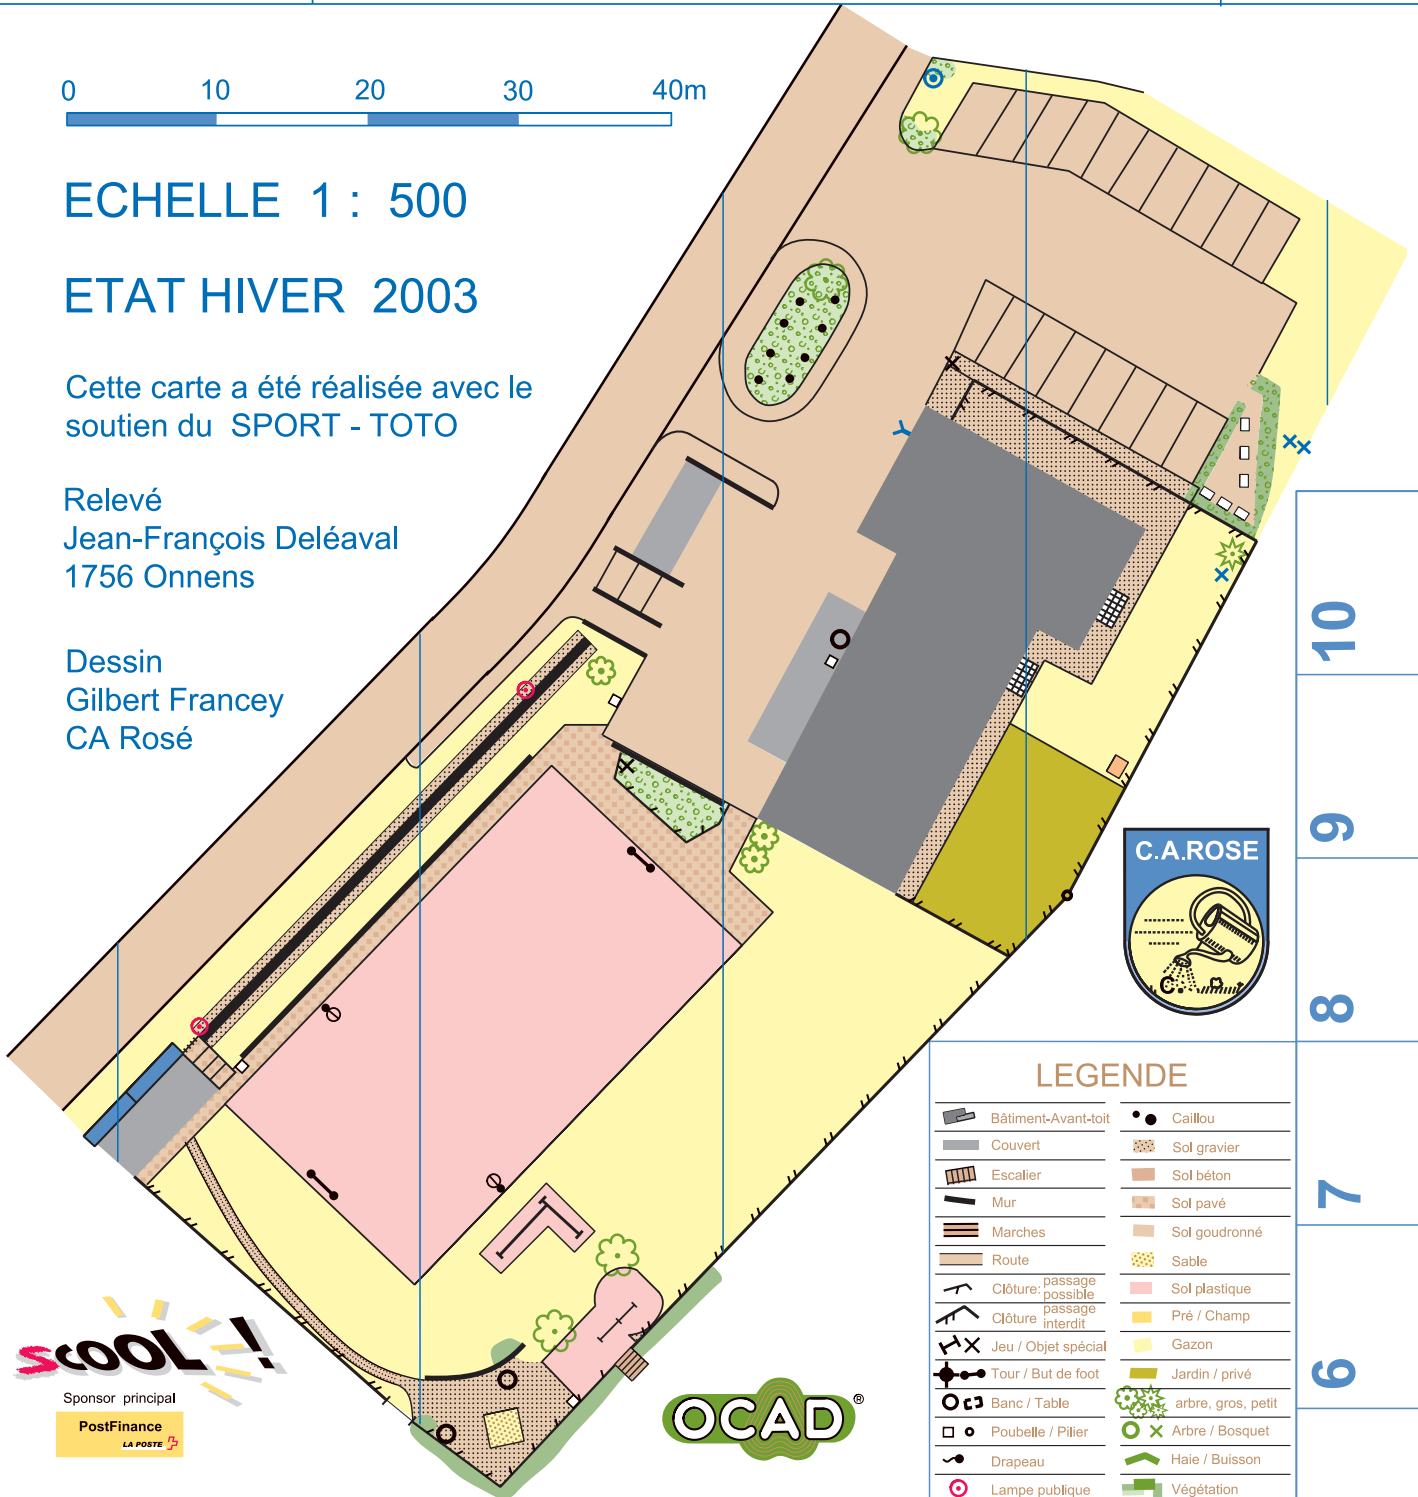

ECOLE D'ONNENS

0 10 20 30 40m

ECHELLE 1 : 500

ETAT HIVER 2003

Cette carte a été réalisée avec le soutien du SPORT - TOTO

Relevé
Jean-François Deléaval
1756 Onnens

Dessin
Gilbert Francey
CA Rosé

LEGENDE

- | | |
|--------------------------|--------------------|
| Bâtiment-Avant-toit | Caillou |
| Couvert | Sol gravier |
| Escalier | Sol béton |
| Mur | Sol pavé |
| Marches | Sol goudronné |
| Route | Sable |
| Clôture passage possible | Sol plastique |
| Clôture passage interdit | Pré / Champ |
| Jeu / Objet spécial | Gazon |
| Tour / But de foot | Jardin / privé |
| Banc / Table | arbre, gros, petit |
| Poubelle / Pilier | Arbre / Bosquet |
| Drapeau | Haie / Buisson |
| Lampe publique | Végétation |
| Projecteur | Regard d'eau |
| Courbe de niveau | Robinet / hydrante |
| Colline / Butte | Fontaine |

10

9

8

7

6

5

Nom:

Prénom:

Départ:

Arrivée:

Temps parcours:

1

2

3

4