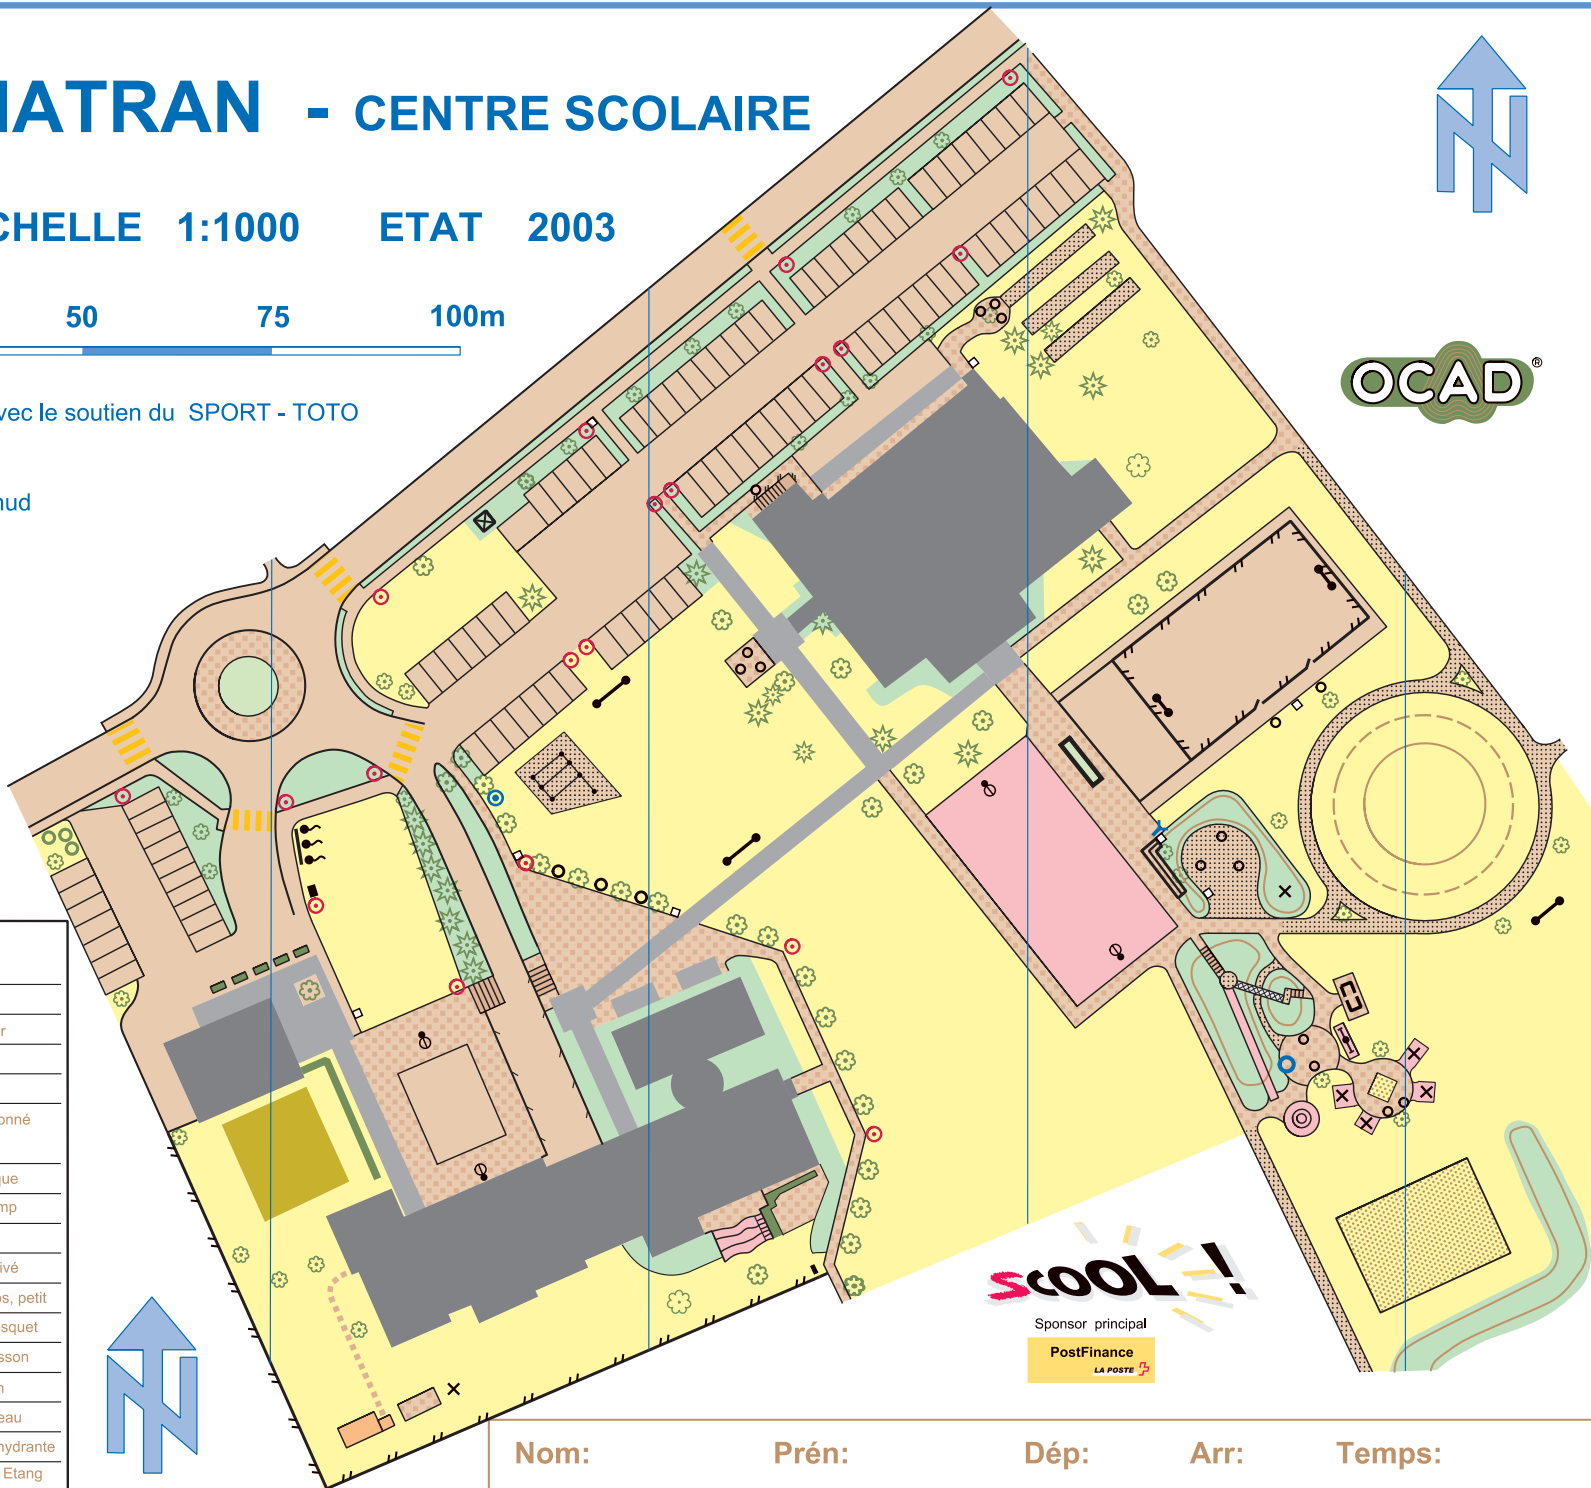

MATRAN - CENTRE SCOLAIRE

ECHELLE 1:1000 ETAT 2003

0 25 50 75 100m

Cette carte a été réalisée avec le soutien du SPORT - TOTO

Relevé : Marie-Louise Bochud
Moulin Neuf
1725 Posieux

Dessin : Gilbert Francey
CA Rosé

1

2

3

4

5

6

7

8

9

10

LEGENDE

	Bâtiment-Avant-toit		Caillou
	Couvert		Sol béton
	Escalier		Sol pavé
	Mur		Sol goudronné
	Marches		Sable
	Rocher		Sol plastique
	Clôture passage possible		Pré / Champ
	Clôture passage interdit		Gazon
	Jeu / Objet spécial		Jardin / privé
	Tour / But de foot		arbre, gros, petit
	Banc / Table		Arbre / Bosquet
	Poubelle / Pilier		Haie / Buisson
	Drapeau		Végétation
	Lampe publique		Regard d'eau
	Projecteur		Robinet / hydrante
	Courbe de niveau		Fontaine / Etang
	Colline / Butte		

Nom:

Prén:

Dép:

Arr:

Temps: