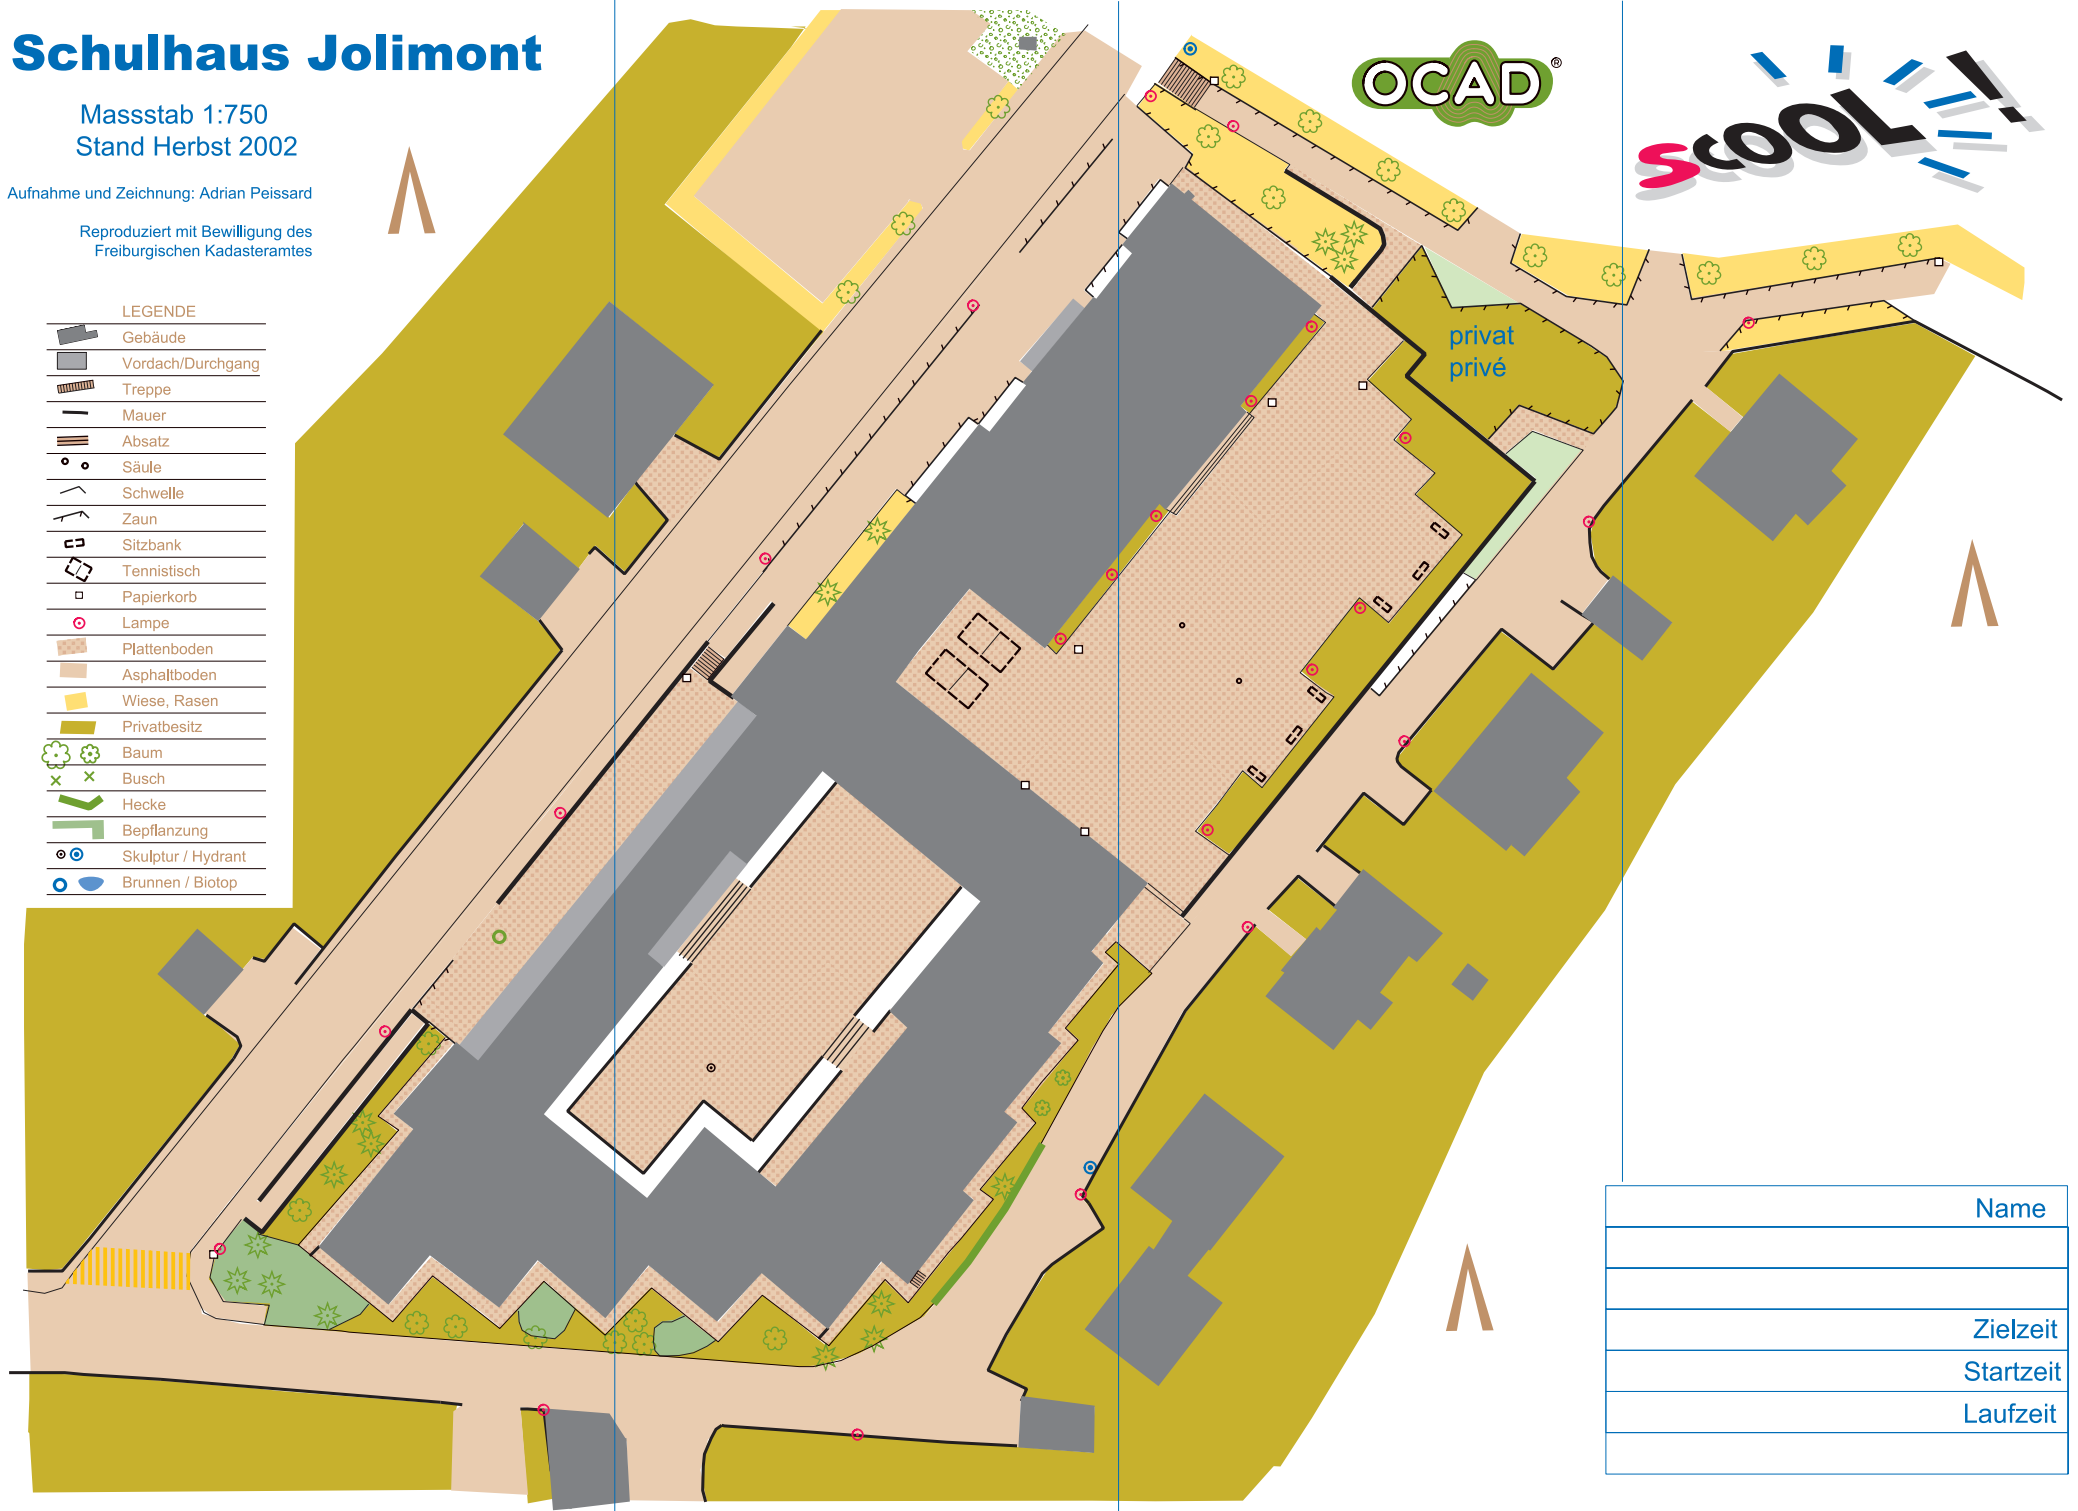

Schulhaus Jolimont

Masstab 1:750
Stand Herbst 2002

Aufnahme und Zeichnung: Adrian Peissard

Reproduziert mit Bewilligung des
Freiburgischen Kadasteramtes

OCAD®

SCOOOL

LEGENDE

	Gebäude
	Vordach/Durchgang
	Treppe
	Mauer
	Absatz
	Säule
	Schwelle
	Zaun
	Sitzbank
	Tennistisch
	Papierkorb
	Lampe
	Plattenboden
	Asphaltboden
	Wiese, Rasen
	Privatbesitz
	Baum
	Busch
	Hecke
	Bepflanzung
	Skulptur / Hydrant
	Brunnen / Biotop

	Name
	Zielzeit
	Startzeit
	Laufzeit