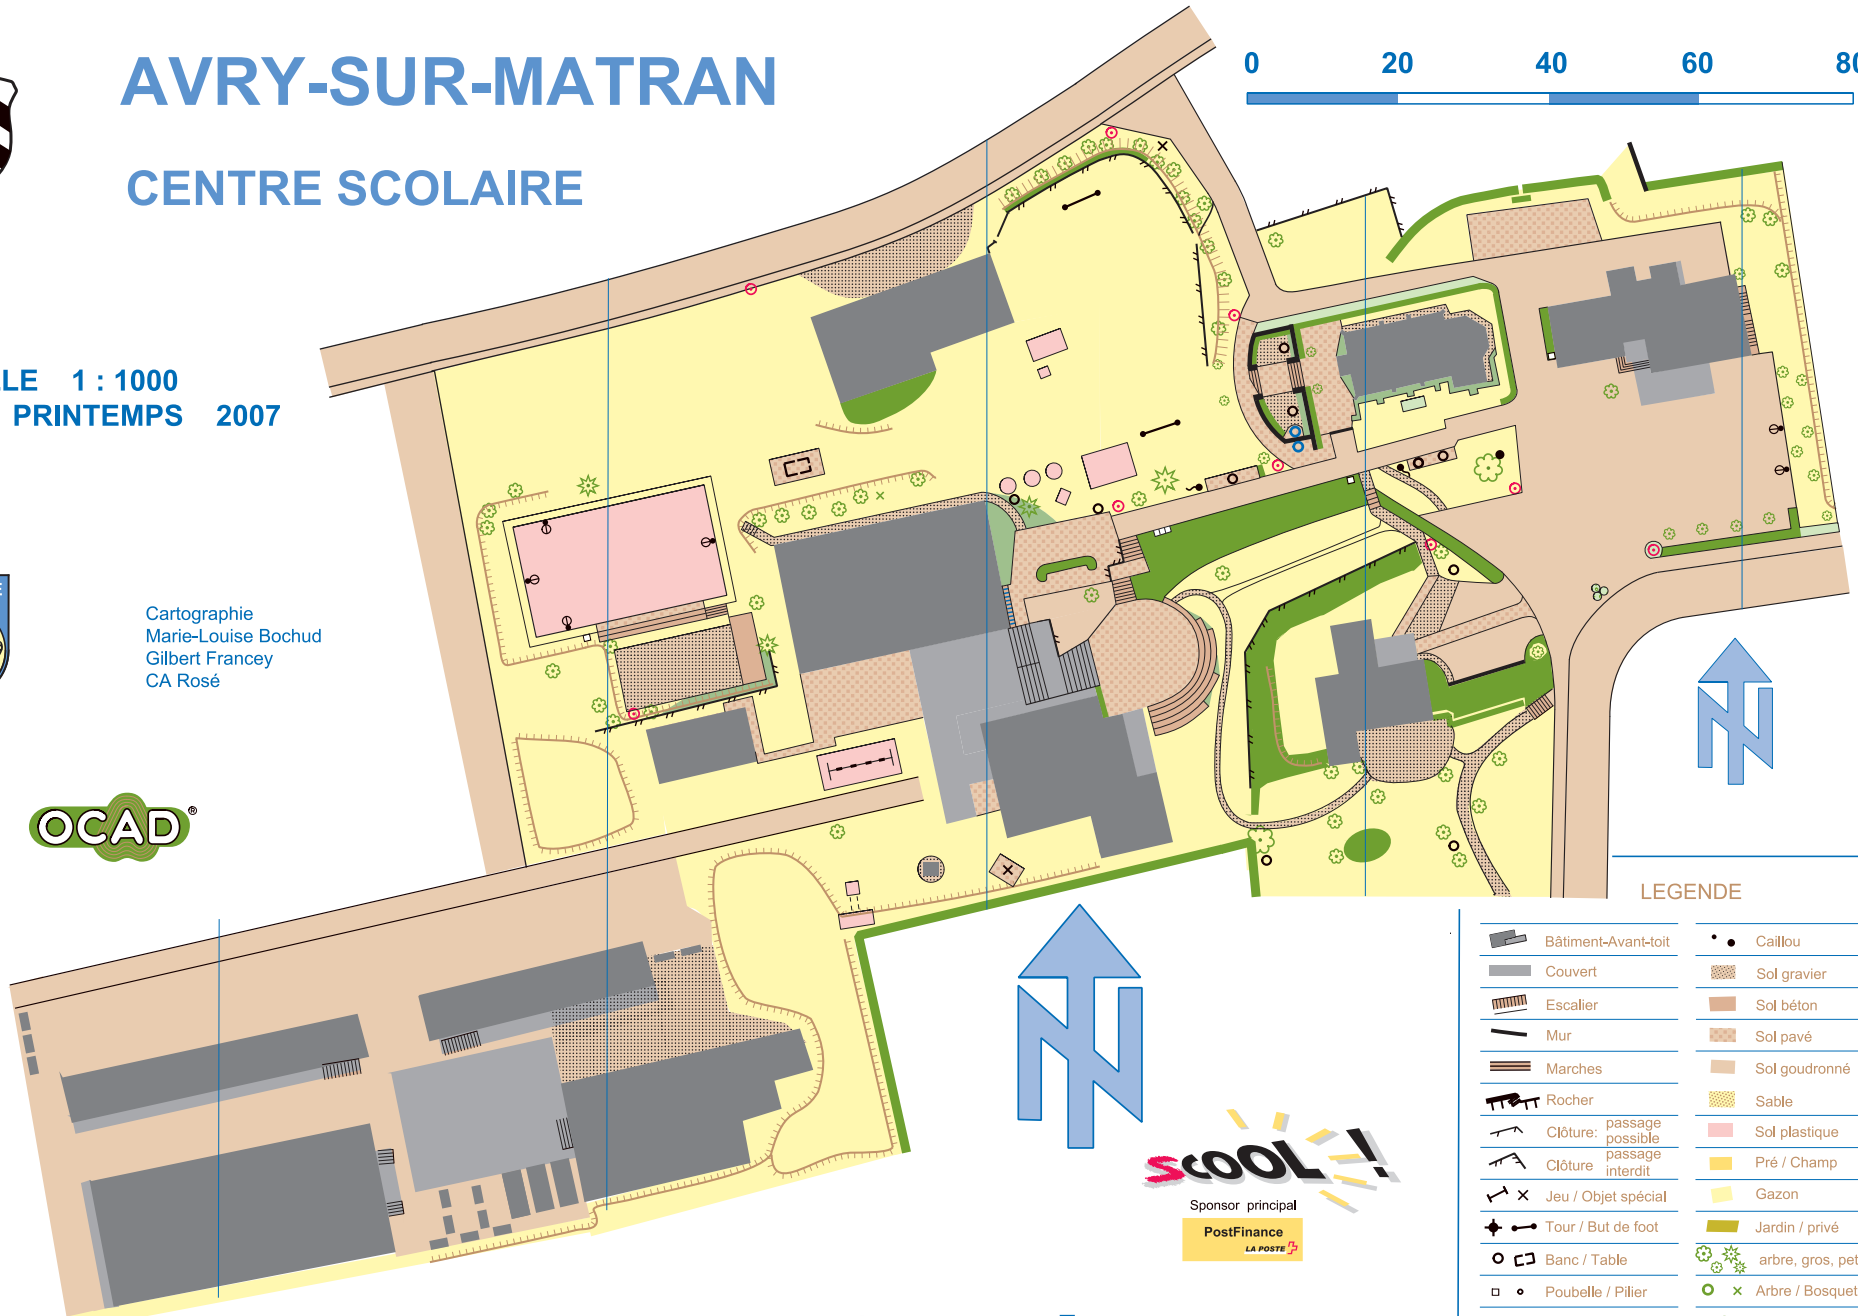

AVRY-SUR-MATRAN

CENTRE SCOLAIRE

ECHELLE 1 : 1000
ETAT: PRINTEMPS 2007

Cartographie
Marie-Louise Bochud
Gilbert Francey
CA Rosé

LEGENDE

	Bâtiment-Avant-toit		Caillou
	Couvert		Sol béton
	Escalier		Sol pavé
	Mur		Sol goudronné
	Marches		Sable
	Rocher		Sol plastique
	Clôture: passage possible		Pré / Champ
	Clôture: passage interdit		Gazon
	Jeu / Objet spécial		Jardin / privé
	Tour / But de foot		arbre, gros, petit
	Banc / Table		Arbre / Bosquet
	Poubelle / Pilier		Haie / Buisson
	Drapeau		Végétation
	Lampe publique		Regard d'eau
	Projecteur		Robinet / hydrante
	Courbe de niveau		Fontaine / Etang
	Colline / Butte		

Nom: Prénom: Départ: Arrivée: Temps:

1	2	3	4	5	6	7	8	9	10	11
---	---	---	---	---	---	---	---	---	----	----